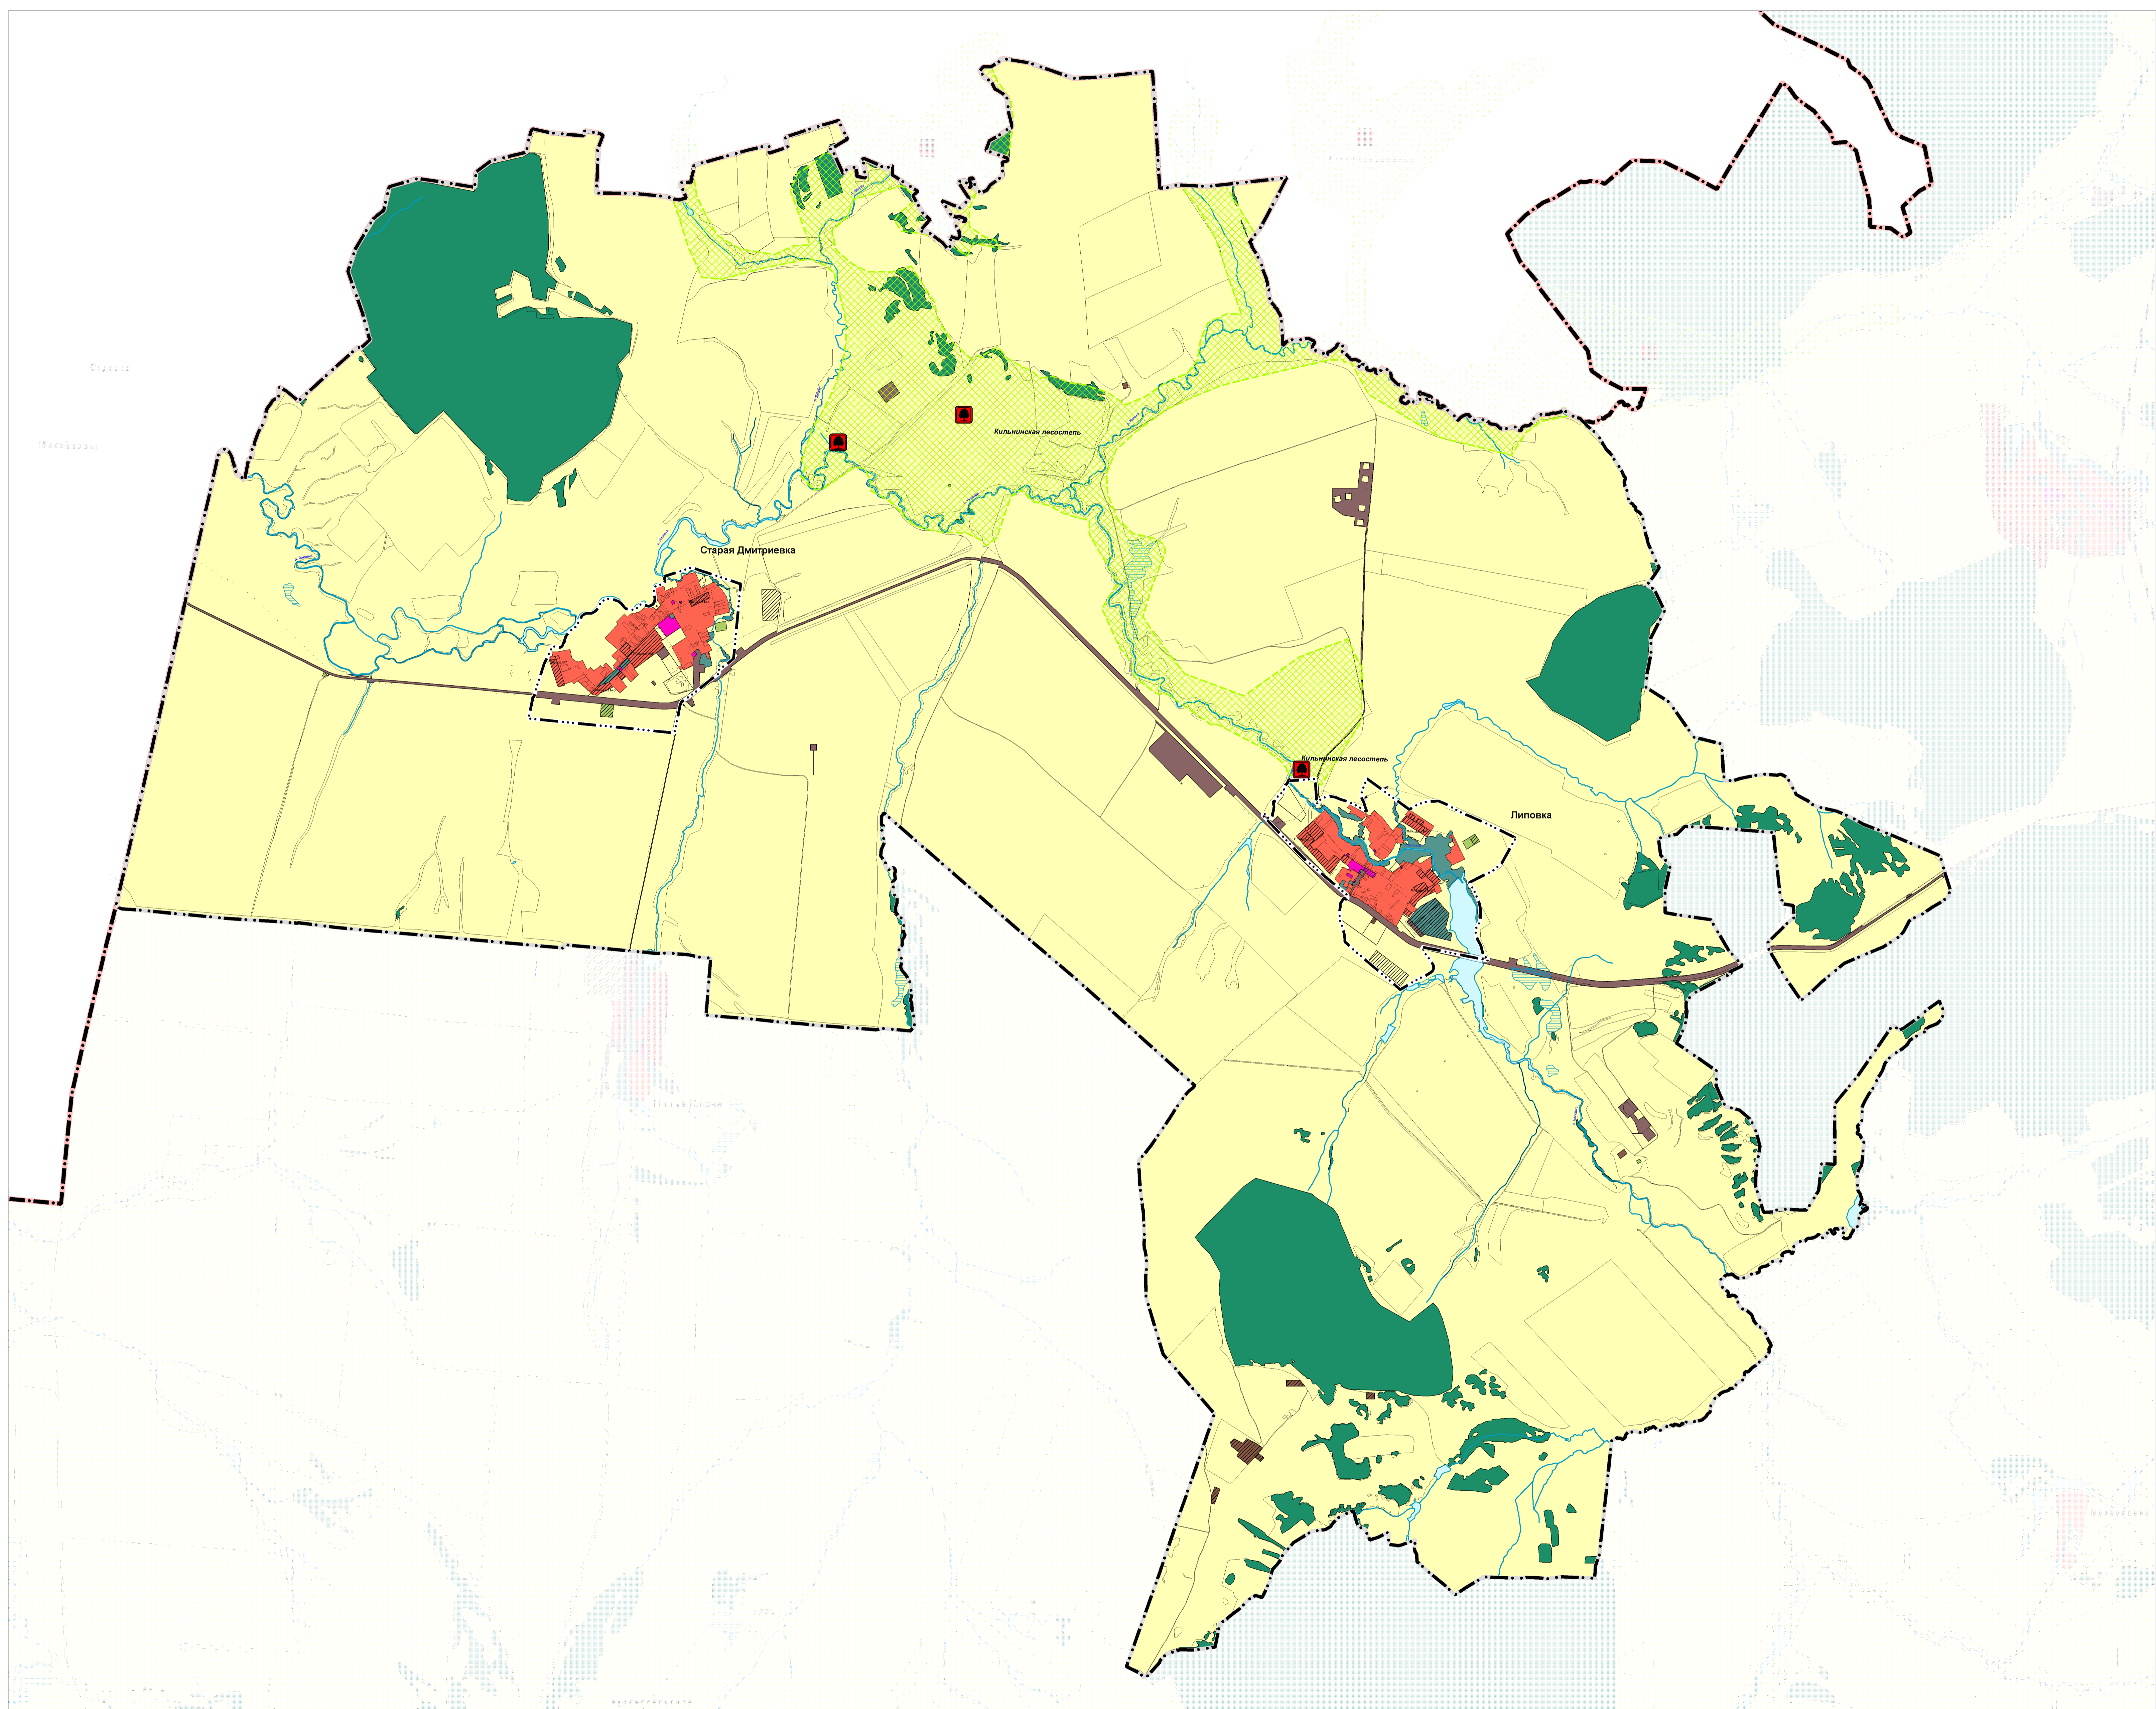

Карта границ населенных пунктов, входящих в состав сельского поселения Липовка муниципального района Сергиевский Самарской области

Условные обозначения

- Границы единиц административно-территориального деления Российской Федерации
- Граница муниципального района
- Граница сельского поселения
- Граница населенного пункта

<p>Институт территориального планирования "Территориальный проект"</p>	Директор института	Буднев И.Д.	
	Зам. директора по тер. планированию	Борисов И.В.	
	Начальник отдела ГП и застройки	Игумнов М.А.	
Объект:	Проект изменений в генеральный план сельского поселения Липовка муниципального района Сергиевский Самарской области		
2022 г.	Заказчик: АО "Самаранефтегаз"	Карта границ населенных пунктов, входящих в состав сельского поселения Липовка муниципального района Сергиевский Самарской области М 1:25000 Лист №2.1	
	Имя №		